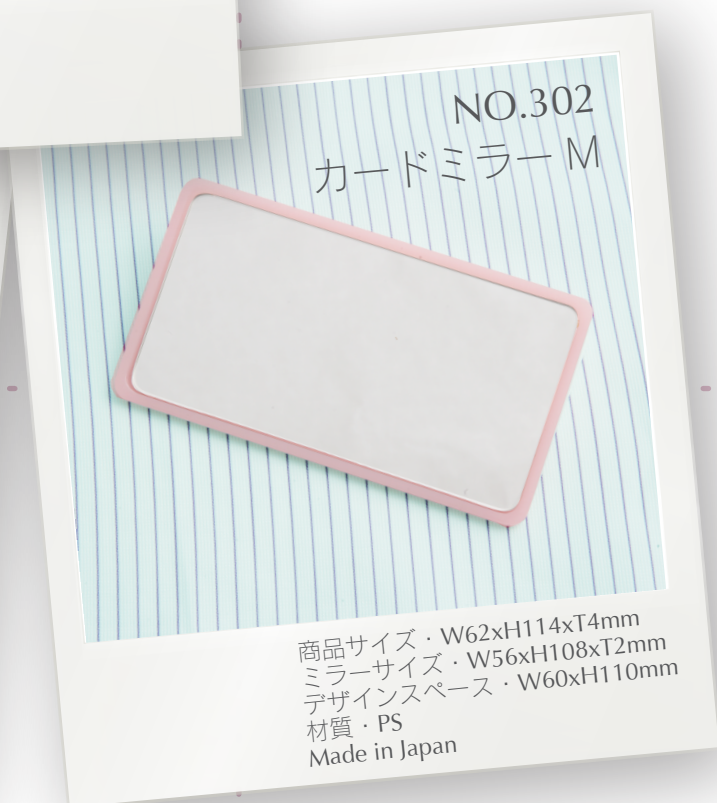

NO.302
カードミラー M

商品サイズ・W62xH114xT4mm
ミラーサイズ・W56xH108xT2mm
デザインスペース・W60xH110mm
材質・PS
Made in Japan