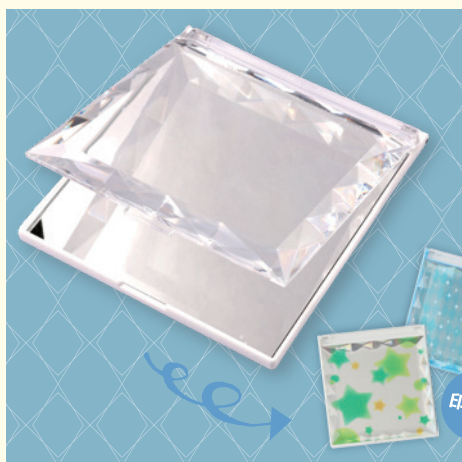

ジュエリーコンパクトミラー AJ-14

- ○サイズ：W103×H113×T10mm
- ○ミラー：W98×H98mm T2.0mm
- ○カラー：フタクリア、本体ホワイト
- ○本体材質：PS

フタ裏面印刷
両面印刷可能